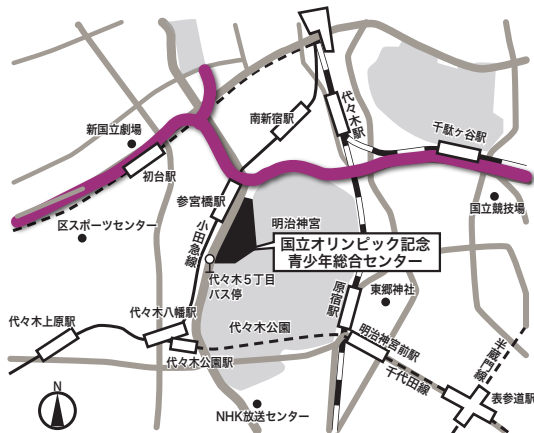

ぜひこの機会に、伝道説教セミナーにご出席くださるようご案内いたします。

皆様のご参加をお待ちしております。

石田敏則  
PBA懇談会 世話人  
シオン・キリスト浦田教会牧師

2012年 **10/22 月 → 23 火**

会場: **国立オリンピック記念青少年総合センター**  
東京都渋谷区代々木神園町3-1 Tel.03-3469-2525 (東京・代々木)

特別講演 「話し方の基本」鈴木和子氏

- 分科会
- 1.説教演習
  - 2.伝道集会の準備とカウンセリング
  - 3.慰めの語らい ～東日本大震災支援を通して～

- ・小田急線「参宮橋駅」下車 徒歩約7分
- ・千代田線「代々木公園駅」下車  
(代々木公園方面4番出口)徒歩約10分

●日程

2011年  
10/22(月) 14:00 受付 15:00 開始  
……宿泊……  
10/23(火) 15:00 解散

※宿泊は各個室になります。  
※食事は施設内のレストランにて各自でおとりください。(別料金)  
※タオル等の備え付けはありませんので、ご持参ください。